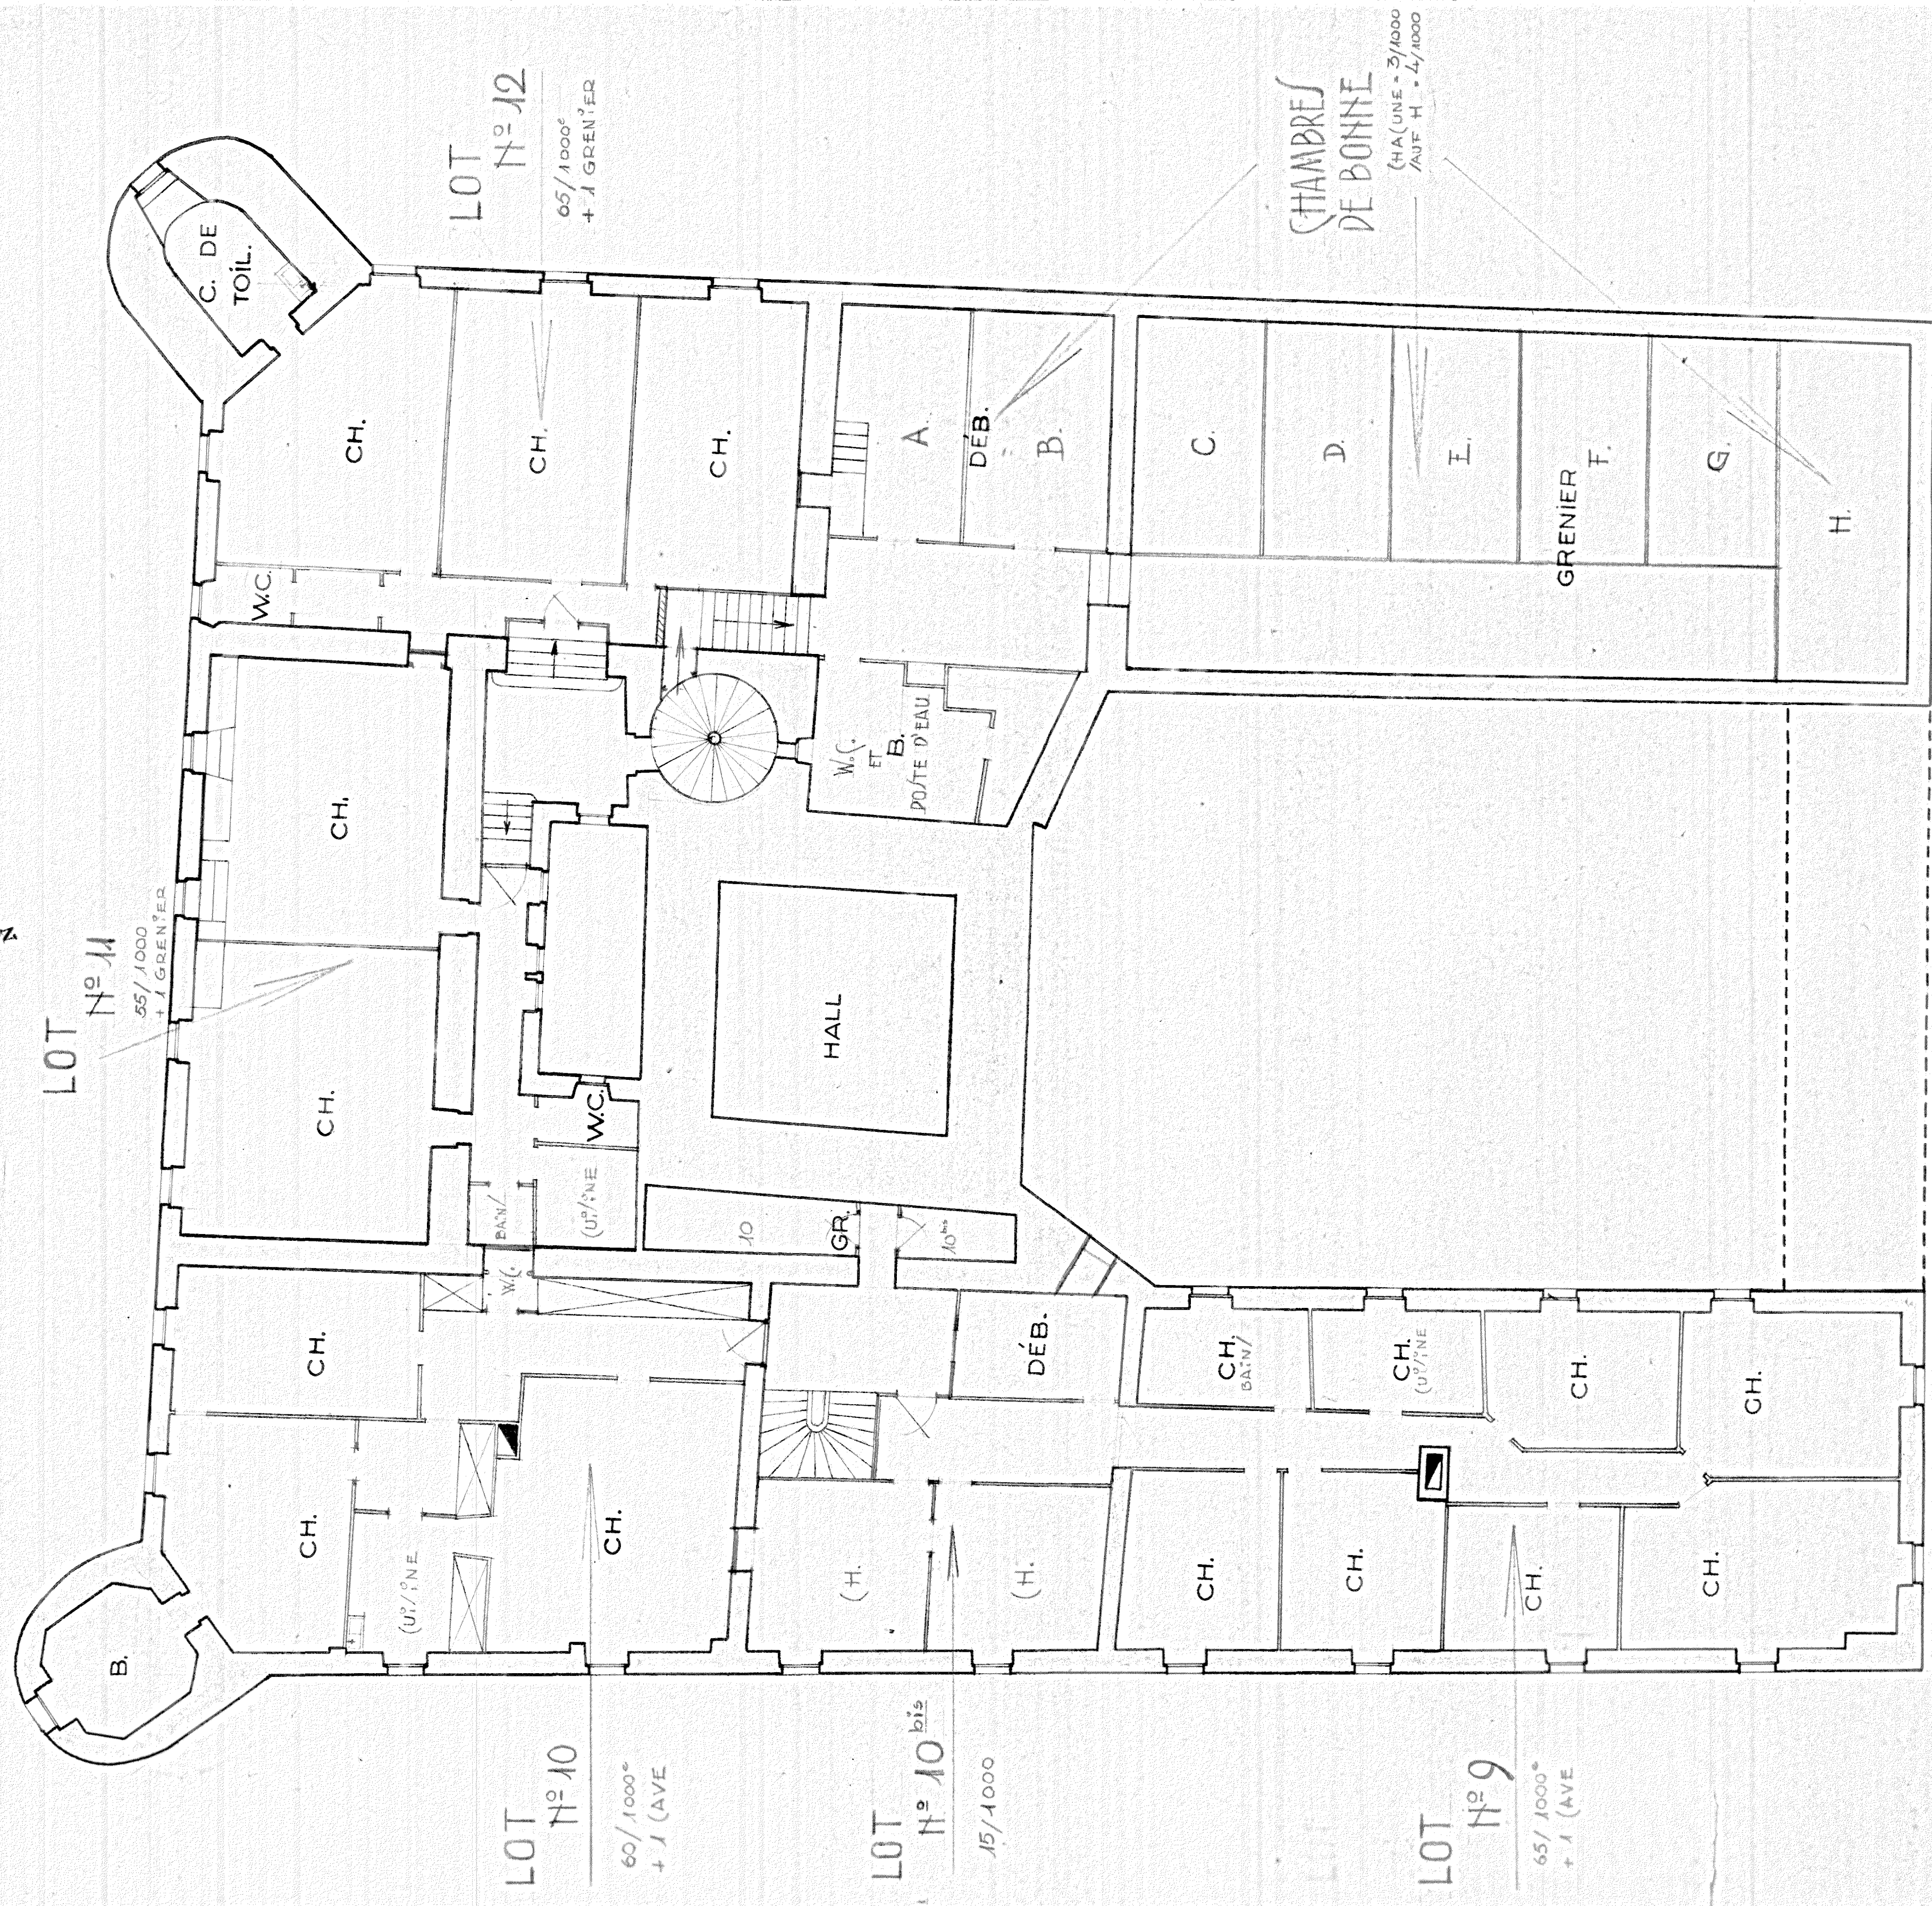

CHATEAU DE COUDRÉE

PLAN DU 2^E ÉTAGE

Echelle: 0^m/01 p.m.